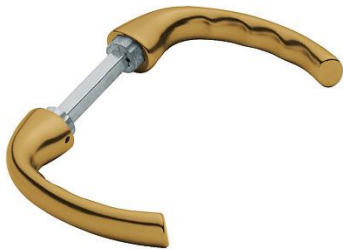

Produktdatenblatt

Tôkyô

1710

duraplus[®]

Schnellstift

Artikelnummer	2828400
EAN-Code	4012789221817
Herkunftsland	Deutschland
Warentarifnummer	83024110
Türdicke	68-72 mm
Vierkantmaß	8 mm
Stiftlänge vorstehend	
Führung	Ø18 mm, 5,8 mm
Bundlänge	
Farbe	F4 Aluminium bron- zefarben
Sortiment	Kern-Sortiment
Packeinheit	5
Karton	50

HOPPE-Aluminium-Türgriff-Paar für Innentüren:

- Verbindung: **HOPPE-Schnellstift** mit HOPPE-Vollstift (Stift-/Lochteil)
- Bund: für Lagerung lose