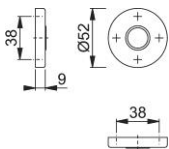

Produktdatenblatt

duraplus[®]

42K

HOPPE-Aluminium-Griffrosetten-Paar für Innentüren:

- Lagerung: für Türgriffe lose, Rückholfedern rechts/links verwendbar, wartungsfreie Gleitlager
- Unterkonstruktion: Kunststoff
- Befestigung: verdeckt, für Mehrzweckschrauben

Artikelnummer	2839643
EAN-Code	4012789230710
Herkunftsland	Italien
Warentarifnummer	83024110
Führung	Ø18 mm, mit Rückholfeder
Schrauben	ohne Schrauben
Farbe	F1 Aluminium silberfarben
Sortiment	Kern-Sortiment
Packeinheit	10
Karton	100