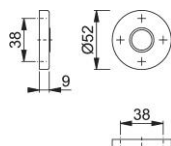

Scheda tecnica

duraplus®

42K

Coppia rosette HOPPE in alluminio per porte interne:

- guida: per maniglie sciolte, molle di richiamo reversibili ambidestre, anelli di guida esenti da manutenzione
- sottocostruzione: resina
- fissaggio: coprivite, per viti multiuso

Codice articolo	2839643
Codice EAN	4012789230710
Paese d'origine	Italia
Codice NC	83024110
Guida	Ø18 mm, con molla di richiamo ambidestra
Viti	senza viti
Finitura	F1 alluminio aspetto argento
Assortimento	Assortimento base
Confezione	10
Imballo	100