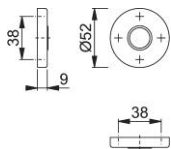

Scheda tecnica

duraplus®

42K

Coppia rosette HOPPE in alluminio per porte interne:

- guida: per maniglie sciolte, molle di richiamo reversibili ambidestre, anelli di guida esenti da manutenzione
- sottocostruzione: resina
- fissaggio: coprivite, per viti multiuso

Codice articolo	2839660
Codice EAN	4012789230734
Paese d'origine	Italia
Codice NC	83024110
Guida	Ø18 mm, con molla di richiamo ambidestra
Viti	senza viti
Finitura	F4 alluminio aspetto bronzo
Assortimento	Assortimento base
Confezione	10
Imballo	100