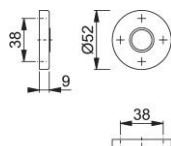

# Scheda tecnica

**duraplus®**

42K

Coppia rosette HOPPE in alluminio per porte interne:

- guida: per maniglie sciolte, molle di richiamo reversibili ambidestre, anelli di guida esenti da manutenzione
- sottocostruzione: resina
- fissaggio: coprivite, per viti multiuso

Codice articolo	2839854
Codice EAN	4012789230802
Paese d'origine	Italia
Codice NC	83024110
Guida	Ø18 mm, con molla di richiamo ambidestra
Viti	senza viti
Finitura	F3 alluminio aspetto oro
Assortimento	Assortimento base
Confezione	10
Imballo	100