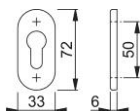

Technický list výrobku

duraplus®

55S-SR

HOPPE - hliníková posuvná klíčová rozeta pro profilové dveře:

- Podkonstrukce: zinková
- Upevnění: skryté, pro víceúčelové šrouby

Objednací číslo	2903481
Kód EAN	4012789259223
Země původu	Německo
Tarif zboží / sazebník	83024110
Otvor	profilová cylindrická vložka
Šrouby	bez šroubů
Barva	F9016 běžná bílá
Sortiment	základní sortiment
Balící jednotka	5
Kartón	30