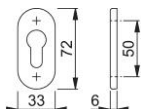

Produktdatenblatt

duraplus[®]

55S-SR

HOPPE-Aluminium-Schiebe-Schlüsselrosette für Profiltüren:

- Unterkonstruktion: Zamak
- Befestigung: verdeckt, für Mehrzweckschrauben

| | |
|------------------|--------------------|
| Artikelnummer | 2903481 |
| EAN-Code | 4012789259223 |
| Herkunftsland | Deutschland |
| Warentarifnummer | 83024110 |
| Lochung | Profilzylinder |
| Schrauben | ohne Schrauben |
| Farbe | F9016 verkehrsweiß |
| Sortiment | Kern-Sortiment |
| Packeinheit | 5 |
| Karton | 30 |