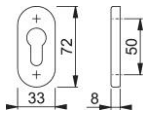

Produktdatenblatt

duraplus[®]

55S-SR

HOPPE-Aluminium-Schiebe-Schlüsselrosette für Profiltüren:

- Unterkonstruktion: Zamak
- Befestigung: verdeckt, für Mehrzweckschrauben

Artikelnummer	2903617
EAN-Code	4012789259285
Herkunftsland	Deutschland
Warentarifnummer	83024110
Lochung	Profilzylinder
Schrauben	ohne Schrauben
Farbe	F9-2 Aluminium stahlfarben matt
Sortiment	Kern-Sortiment
Packeinheit	5
Karton	30