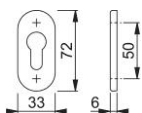

# Technický list výrobku

**duraplus®**

55S-SR

HOPPE - hliníková posuvná klíčová rozeta pro profilové dveře:

- Podkonstrukce: zinková
- Upevnění: skryté, pro víceúčelové šrouby

Objednací číslo	2906560
Kód EAN	4012789260878
Země původu	Německo
Tarif zboží / sazebník	83024110
Otvor	profilová cylindrická vložka
Šrouby	bez šroubů
Barva	F1 hliník barvy stříbrné
Sortiment	základní sortiment
Balící jednotka	5
Kartón	30