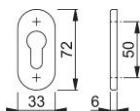

Produktdatenblatt

duraplus[®]

55S-SR

HOPPE-Aluminium-Schiebe-Schlüsselrosette für Profiltüren:

- Unterkonstruktion: Zamak
- Befestigung: verdeckt, für Mehrzweckschrauben

Artikelnummer	2906560
EAN-Code	4012789260878
Herkunftsland	Deutschland
Warentarifnummer	83024110
Lochung	Profilzylinder
Schrauben	ohne Schrauben
Farbe	F1 Aluminium silberfarben
Sortiment	Kern-Sortiment
Packeinheit	5
Karton	30