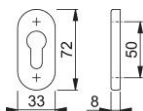

Produktdatenblatt

duraplus[®]

55S-SR

HOPPE-Aluminium-Schiebe-Schlüsselrosette für Profiltüren:

- Unterkonstruktion: Zamak
- Befestigung: verdeckt, für Mehrzweckschrauben

Artikelnummer	2906586
EAN-Code	4012789260885
Herkunftsland	Deutschland
Warentarifnummer	83024110
Lochung	Profiltzylinder
Schrauben	ohne Schrauben
Farbe	F1 Aluminium silberfarben
Sortiment	Kern-Sortiment
Packeinheit	5
Karton	30