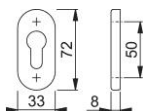

# Produktdatenblatt

**duraplus**<sup>®</sup>

55S-SR

HOPPE-Aluminium-Schiebe-Schlüsselrosette für Profiltüren:

- Unterkonstruktion: Zamak
- Befestigung: verdeckt, für Mehrzweckschrauben

Artikelnummer	2906586
EAN-Code	4012789260885
Herkunftsland	Deutschland
Warentarifnummer	83024110
Lochung	Profilzylinder
Schrauben	ohne Schrauben
Farbe	F1 Aluminium silberfarben
Sortiment	Kern-Sortiment
Packeinheit	5
Karton	30