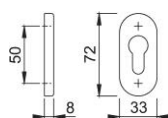

Technický list výrobku

duraplus®

55S

HOPPE - hliníková rozeta klíčová pro profilové dveře:

- Podkonstrukce: plast
- Upevnění: skryté, plastové rozpěrky (šrouby pro plastové rozpěrky, rozpěrné matice pro hliníkové dveře nebo rozpěrky pro plastové dveře objednat samostatně)

Objednací číslo	2906691
Kód EAN	4012789261011
Země původu	Německo
Tarif zboží / sazebník	83024110
Tloušťka dveří	
Rozměr čtyřhranu pro WC-dveře	
Otvor	profilová cylindrická vložka
Šrouby	bez šroubů
Barva	F1 hliník barvy stříbrné
Sortiment	servisní sortiment
Balící jednotka	5
Kartón	30