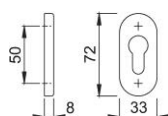

Technický list výrobku

duraplus®

55S

HOPPE - hliníková rozeta klíčová pro profilové dveře:

- Podkonstrukce: plast
- Upevnění: skryté, plastové rozpěrky (šrouby pro plastové rozpěrky, rozpěrné matice pro hliníkové dveře nebo rozpěrky pro plastové dveře objednat samostatně)

Objednací číslo	2906691
Kód EAN	4012789261011
Země původu	Německo
Tarif zboží / sazebník	83024110
Tloušťka dveří	
Rozměr čtyřhranu pro WC-dveře	
Otvor	profilová cylindrická vložka
Šrouby	bez šroubů
Barva	F1 hliník barvy stříbrné
Sortiment	servisní sortiment
Balící jednotka	5
Kartón	30