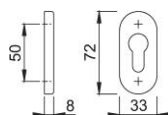

Produktdatenblatt

duraplus®

55S

HOPPE-Aluminium-Schlüsselrosette für Profiltüren:

- Unterkonstruktion: Kunststoff
- Befestigung: verdeckt, Kunststoff-Dübel (Schrauben für Kunststoff-Dübel, Blindsteckmuttern für Aluminiumtüren oder Spreiznocken für Kunststofftüren separat bestellen)

Artikelnummer	2906691
EAN-Code	4012789261011
Herkunftsland	Deutschland
Warentarifnummer	83024110
Türdicke	
Stiftstärke WC	
Lochung	Profilzylinder
Schrauben	ohne Schrauben
Farbe	F1 Aluminium silberfarben
Packeinheit	5
Karton	30