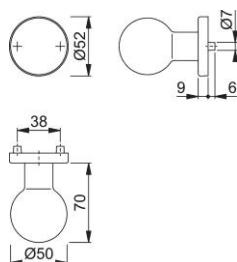

Technický list výrobku

duraplus®

50/42KV

HOPPE - hliníková rozeta s knoflíkem pro bytové dveře:

- Uložení: knoflík pevný, se závitem
- Spojení: profilový čtyřhran FDW HOPPE
- Podkonstrukce: plast, podpůrné noky
- Upevnění: skryté, průchozí, pro víceúčelové šrouby

Objednací číslo	3032067
Kód EAN	4012789343106
Země původu	Německo
Tarif zboží / sazebník	83024110
Tloušťka dveří	37-42 mm
Rozměr čtyřhranu	8 mm
Čtyřhran vyčnívající	
Šrouby	bez šroubů
Barva	F1 hliník barvy stříbrné
Sortiment	základní sortiment
Balící jednotka	2
Kartón	12