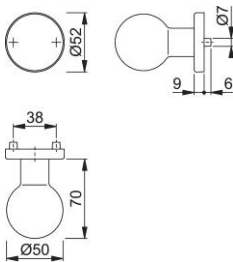

Produktdatenblatt

duraplus[®]

50/42KV

HOPPE-Aluminium-Knopfrosette für Wohnungsabschluss-Türen:

- Lagerung: Knopf fest, mit Gewinde
- Verbindung: HOPPE-FDW-Profilstift
- Unterkonstruktion: Kunststoff, Stütznocken
- Befestigung: verdeckt, durchgehend, für Mehrweckschrauben

Artikelnummer	3032067
EAN-Code	4012789343106
Herkunftsland	Deutschland
Warentarifnummer	83024110
Türdicke	37-42 mm
Vierkantmaß	8 mm
Stiftlänge vorstehend	
Schrauben	ohne Schrauben
Farbe	F1 Aluminium silberfarben
Sortiment	Kern-Sortiment
Packeinheit	2
Karton	12