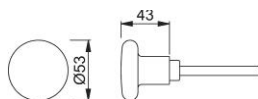

Produktdatenblatt

duraplus[®]

53

HOPPE-Aluminium-Knopf-Stiftteil für Wohnungsabschluss-Türen:

- Lagerung: Knopf lose
- Verbindung: HOPPE-Profilstift

Artikelnummer	3034775
EAN-Code	4012789344738
Herkunftsland	Deutschland
Warentarifnummer	83024110
Türdicke	
Vierkantmaß	8 mm
Stiftlänge vorstehend	80 mm
Führung	Ø18 mm
Farbe	F1 Aluminium silberfarben
Sortiment	Kern-Sortiment
Packeinheit	2
Karton	12