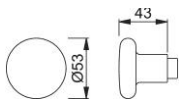

Produktdatenblatt

duraplus[®]

53

HOPPE-Aluminium-Knopf-Lochteil für Wohnungsabschluss-Türen:

- Lagerung: Knopf lose
- Verbindung: für HOPPE-Profilstifte

Artikelnummer	3035073
EAN-Code	4012789344974
Herkunftsland	Deutschland
Warentarifnummer	83024110
Türdicke	
Vierkantmaß	8 mm
Stiftlänge vorstehend	
Führung	Ø18 mm
Farbe	F1 Aluminium silberfarben
Sortiment	Kern-Sortiment
Packeinheit	2
Karton	12