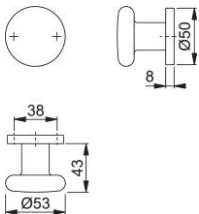

Produktdatenblatt

duraplus[®]

53/11

HOPPE-Aluminium-Knopfrosette für Wohnungsabschluss-Türen:

- Lagerung: Knopf fest, mit Gewinde
- Verbindung: für HOPPE-FDW-Stifte
- Befestigung: sichtbar, Mehrzweckschrauben

Artikelnummer	3035647
EAN-Code	4012789345575
Herkunftsland	Deutschland
Warentarifnummer	83024110
Vierkantmaß	M12
Stiftlänge vorstehend	
Schrauben	3,5x20 mm
Farbe	F1 Aluminium silberfarben
Sortiment	Kern-Sortiment
Packeinheit	2
Karton	12