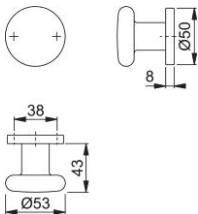

Bestelnummer	3035647
EAN-code	4012789345575
Land van herkomst	Duitsland
Goederen tariefnr.	83024110
Stiftafmeting	M12
Lengte stiftvoorstand	
Schroeven	3,5x20 mm
Kleur	F1 aluminium zilverkleurig
Assortiment	Core assortiment
Pakeenheid	2
Overdoos	12