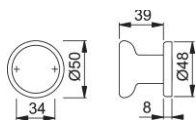

Fiche technique

duranorm®

54/11P

Bouton HOPPE en aluminium sur rosace, pour porte d'entrée :

- Assemblage : bouton fixe, taraudé
- Liaison : pour carré FDW HOPPE
- Fixation : visible, par vis universelles

N° d'article	3053474
Code EAN	4012789358605
Pays d'origine	Allemagne
Code NC	83024110
Épaisseur de porte	
Épaisseur du carré	M12
Longueur du carré	
Vis	sans vis
Couleur	F1 aluminium aspect argent
Gamme	Cœur de gamme
Emballage unitaire	10
Carton	10