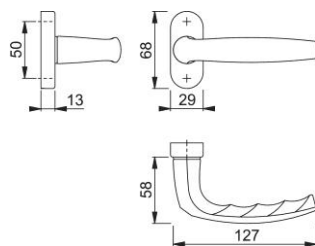

Scheda tecnica

Atlanta

1530/30P

duraplus®

Mezza guarnitura con rosetta senza bocchetta HOPPE in alluminio per porte a profilo:

- guida: maniglia in versione fisso/girevole, anello di guida esente da manutenzione
- versione: per quadro a profilo HOPPE
- sottocostruzione: resina
- fissaggio: coprivite, per viti multiuso

Codice articolo	3080309
Codice EAN	4012789373042
Paese d'origine	Germania
Codice NC	83024110
Spessore porta	
Misura quadro	8 mm
Sporgenza del quadro	
Viti	senza viti
Finitura	F9 alluminio aspetto titanio
Assortimento	Assortimento base
Confezione	2
Imballo	20