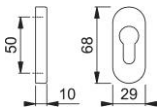

Produktdatenblatt

duraplus[®]

30PS

HOPPE-Aluminium-Schlüsselrosetten-Paar für Profiltüren:

- Unterkonstruktion: Kunststoff
- Befestigung: verdeckt, für Mehrzweckschrauben

Artikelnummer	3133790
EAN-Code	4012789399585
Herkunftsland	Italien
Warentarifnummer	83024110
Türdicke	
Stiftstärke WC	
Lochung	Profilzylinder
Schrauben	ohne Schrauben
Farbe	F9714M schwarz matt
Sortiment	Kern-Sortiment
Packeinheit	5
Karton	25