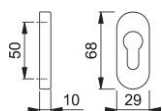

Ficha técnica de producto

duraplus[®]

30PS

Pareja bocallaves HOPPE, de aluminio, para puertas de perfil estrecho:

- Base: nylon
- Fijación: no visible, para tornillos multiuso

Código	3133790
Código EAN	4012789399585
País de origen	Italia
Código NC	83024110
Espesor puerta	
Medida cuadradillo WC	
Bocallave	PZ
Tornillos	sin tornillos
Acabado	F9714M negro mate
Gama	Gama básica
Caja del producto	5
Embalaje de transporte	25