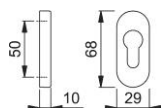

Scheda tecnica

duraplus®

30PS

Coppia bocchette HOPPE in alluminio per porte a profilo:

- sottocostruzione: resina
- fissaggio: coprivite, per viti multiuso

Codice articolo	3133790
Codice EAN	4012789399585
Paese d'origine	Italia
Codice NC	83024110
Spessore porta	
Misura quadro per WC	
Foro	cilindro
Viti	senza viti
Finitura	F9714M nero opaco
Assortimento	Assortimento base
Confezione	5
Imballo	25