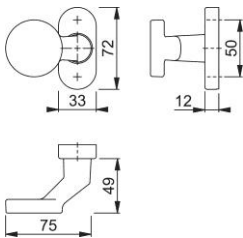

Produktdatenblatt

duraplus[®]

58G/55

HOPPE-Aluminium-Knopfrosette für Profiltüren:

- Lagerung: gekröpfter Knopf fest/drehbar, Rückholfeder, wartungsfreies Gleitlager
- Verbindung: für HOPPE-Profilvollstift
- Unterkonstruktion: Kunststoff mit Stahlplatte
- Befestigung: verdeckt, Kunststoff-Dübel (Schrauben für Kunststoff-Dübel, Blindsteckmuttern für Aluminiumtüren oder Spreiznocken für Kunststofftüren separat bestellen)

Artikelnummer	3162321
EAN-Code	4012789416084
Herkunftsland	Deutschland
Warentarifnummer	83024110
Türdicke	
Vierkantmaß	8 mm
Stiftlänge vorstehend	
Schrauben	ohne Schrauben
Farbe	F1 Aluminium silberfarben
Sortiment	Kern-Sortiment
Packeinheit	2
Karton	12