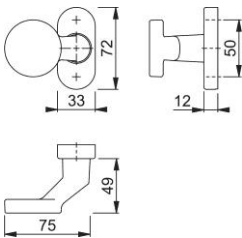

Produktdatenblatt

duraplus[®]

58G/55

HOPPE-Aluminium-Knopfrosette für Profiltüren:

- Lagerung: gekröpfter Knopf fest/drehbar, Rückholfeder, wartungsfreies Gleitlager
- Verbindung: für HOPPE-Profilvollstift
- Unterkonstruktion: Kunststoff mit Stahlplatte
- Befestigung: verdeckt, Kunststoff-Dübel (Schrauben für Kunststoff-Dübel, Blindsteckmuttern für Aluminiumtüren oder Spreiznocken für Kunststofftüren separat bestellen)

Artikelnummer	3162321
EAN-Code	4012789416084
Herkunftsland	Deutschland
Warentarifnummer	83024110
Türdicke	
Vierkantmaß	8 mm
Stiftlänge vorstehend	
Schrauben	ohne Schrauben
Farbe	F1 Aluminium silberfarben
Sortiment	Kern-Sortiment
Packeinheit	2
Karton	12