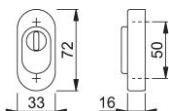

Karta techniczna produktu

duraplus[®]

55S-ZA

Rozeta bezpieczna HOPPE z aluminium z zabezpieczeniem wkładki do drzwi profilowych (strona zewnętrzna):

- Osłona wkładki: ze stali hartowanej, zakres wysunięcia wkładki 15-20 mm
- Konstrukcja wewnętrzna: taca ze ZnAl
- Mocowanie: zakrytymi dyblami z tworzywa sztucznego (śruby do dybli z tworzywa sztucznego, ślepa zakrętka do drzwi aluminiowych, mocowanie rozprężne do drzwi tworzywowych zamawiać oddzielnie)

Numer artykułu	3162822
Kod EAN	4012789416565
Kraj pochodzenia	Niemcy
Taryfa towarowa	83024110
Otwór	wkładka pod klucz
Śruby	bez śrub
Kolor	F1 aluminium koloru srebrne
Sortyment	Asortyment serwisowy
Jednostka pakowania	5
Karton	30