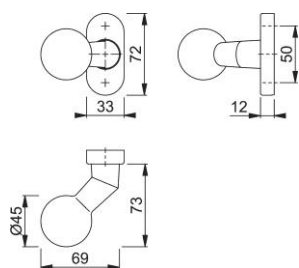

Technický list výrobku

duraplus®

50G/55

HOPPE - hliníková rozeta s knoflíkem pro profilové dveře:

- Uložení: vyhnutý knoflík pevný
- Spojení: pro profilový plný čtyřhran FDW HOPPE
- Podkonstrukce: zinková
- Upevnění: skryté, plastové rozpěrky (šrouby pro plastové rozpěrky, rozpěrné matice pro hliníkové dveře nebo rozpěrky pro plastové dveře objednat samostatně)

Objednací číslo	3163577
Kód EAN	4012789417197
Země původu	Německo
Tarif zboží / sazebník	83024110
Tloušťka dveří	
Rozměr čtyřhranu	
Čtyřhran vyčnívající	
Šrouby	bez šroubů
Barva	F1-2 hliník barvy stříbrné matný
Sortiment	základní sortiment
Balící jednotka	2
Kartón	12