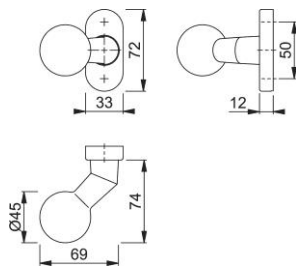

Produktdatenblatt

duraplus®

50G/55

HOPPE-Aluminium-Knopfrosette für Profiltüren:

- Lagerung: gekröpfter Knopf fest/drehbar, Rückholfeder, wartungsfreies Gleitlager
- Verbindung: für HOPPE-Profilvollstift
- Unterkonstruktion: Kunststoff mit Stahlplatte
- Befestigung: verdeckt, Kunststoff-Dübel (Schrauben für Kunststoff-Dübel, Blindsteckmuttern für Aluminiumtüren oder Spreiznocken für Kunststofftüren separat bestellen)

Artikelnummer	3163905
EAN-Code	4012789417456
Herkunftsland	Deutschland
Warentarifnummer	83024110
Türdicke	
Vierkantmaß	8 mm
Stiftlänge vorstehend	
Schrauben	ohne Schrauben
Farbe	F1 Aluminium silberfarben
Sortiment	Kern-Sortiment
Packeinheit	2
Karton	12