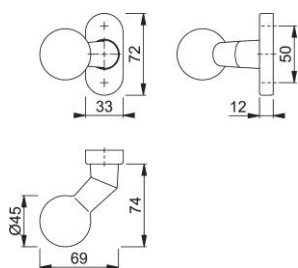

# Produktdatenblatt

**duraplus**<sup>®</sup>

50G/55

HOPPE-Aluminium-Knopfrosette für Profiltüren:

- Lagerung: gekröpfter Knopf fest/drehbar, Rückholfeder, wartungsfreies Gleitlager
- Verbindung: für HOPPE-Profilvollstift
- Unterkonstruktion: Kunststoff mit Stahlplatte
- Befestigung: verdeckt, Kunststoff-Dübel (Schrauben für Kunststoff-Dübel, Blindsteckmuttern für Aluminiumtüren oder Spreiznocken für Kunststofftüren separat bestellen)

Artikelnummer	3163905
EAN-Code	4012789417456
Herkunftsland	Deutschland
Warentarifnummer	83024110
Türdicke	
Vierkantmaß	8 mm
Stiftlänge vorstehend	
Schrauben	ohne Schrauben
Farbe	F1 Aluminium silberfarben
Sortiment	Kern-Sortiment
Packeinheit	2
Karton	12