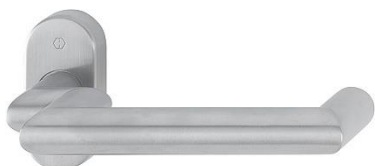

Fiche technique

Rotterdam

E1401GF2/55

duraplus®

| | |
|--------------------|---------------|
| N° d'article | 3185493 |
| Code EAN | 4012789430530 |
| Pays d'origine | Allemagne |
| Code NC | 83024110 |
| Épaisseur de porte | |
| Épaisseur du carré | 8 mm |
| Longueur du carré | |
| Vis | sans vis |
| Couleur | F69 inox mat |
| Gamme | Cœur de gamme |
| Emballage unitaire | 2 |
| Carton | 12 |

Demi-garniture HOPPE en inox sur rosace, sans rosace de clé, pour porte à profil :

- Assemblage : poignée déportée monobloc, ressort de rappel, bague de guidage sans entretien
- Liaison : pour carré profilé à lamelle HOPPE (épaisseur 8 mm) ou carré à expansion HOPPE (en tant que demi-garniture pour côté intérieur de porte d'entrée)
- Sous-embase : en polyamide avec plaque en acier
- Fixation : non visible, douille en polyamide (commander séparément les vis pour les douilles en polyamide, les écrous à sertir pour les portes en aluminium ou la douille d'expansion pour les portes en polyamide)