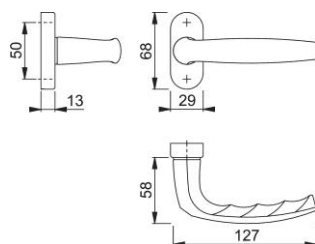

Scheda tecnica

Atlanta

1530/30P

duraplus®

Mezza guarnitura con rosetta senza bocchetta HOPPE in alluminio per porte a profilo:

- guida: maniglia in versione fisso/girevole, anello di guida esente da manutenzione
- versione: per quadro a profilo HOPPE
- sottocostruzione: resina
- fissaggio: coprivite, per viti multiuso

Codice articolo	3217820
Codice EAN	4012789453539
Paese d'origine	Germania
Codice NC	83024110
Spessore porta	
Misura quadro	8 mm
Sporgenza del quadro	
Viti	senza viti
Finitura	F1013 bianco perla
Assortimento	Assortimento base
Confezione	2
Imballo	20