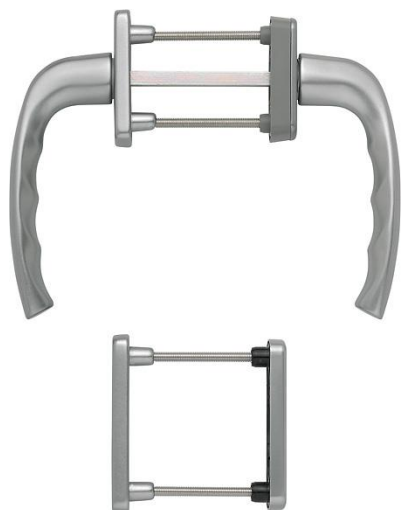

Ficha técnica de producto

New York

duraplus[®]

0810/961N/U10/0810/962NS/PNS

Código	3273881
Código EAN	4012789503111
País de origen	Alemania
Código NC	83024150
Espesor puerta	63-73 mm
Diametro	10 mm
Medida cuadradillo	7 mm
Cuadradillo	
Bocallave	PZ
Reticulación en °	90°
Acabado	F9 Aluminio simil inox
Gama	Gama básica
Caja del producto	1
Embalaje de transporte	10

Juego de manillas con roseta y bocallave HOPPE, de aluminio, para puertas balconeras:

- Posición de enclavamiento: exterior giratoria, interior 90°
- Rosetas: externas fundidas, internas con base de nylon, roseta cubierta parcialmente y tetones de soporte
- Cuadradillo: cuadradillo lleno HOPPE
- Fijación: no visible, desde el interior, tornillos pasantes con rosca métrica M5