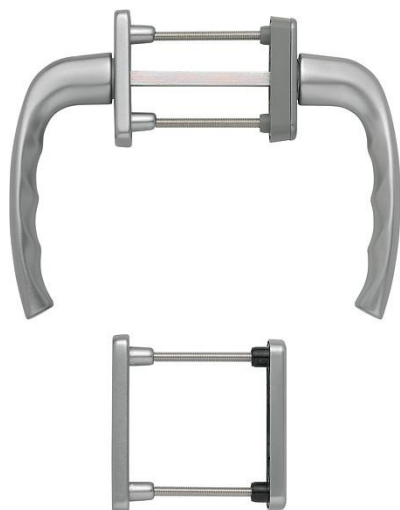

Scheda tecnica

New York

duraplus[®]

0810/961N/U10/0810/962NS/PNS

Codice articolo	3273881
Codice EAN	4012789503111
Paese d'origine	Germania
Codice NC	83024150
Spessore porta	63-73 mm
Diametro perno	10 mm
Misura quadro	7 mm
Sporgenza del quadro	
Foro	cilindro
Scatto a °	90°
Finitura	F9 alluminio aspetto titanio
Assortimento	Assortimento base
Confezione	1
Imballo	10

Guarnitura con rosetta e bocchetta con martellina DK HOPPE in alluminio per porte balcone:

- scatto: esterno senza, interno 90°
- rosette: esterno pressofuse, interno sottocostruzione in resina con piastrina di copertura parziale, perni
- quadro: quadro pieno HOPPE
- fissaggio: coprivite, dall'interno passante con viti filettate M5