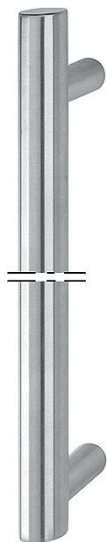

Produktdatenblatt

duraplus[®]

E5061 XL

Artikelnummer	3347448
EAN-Code	4012789039887
Herkunftsland	Deutschland
Warentarifnummer	83024110
Durchmesser/Querschnitt	35 mm
Länge	
Längenbereich	250-1000 mm
Stichmaß-Bereich	100-970 mm
Farbe	F69 Edelstahl matt
Packeinheit	1
Karton	1

HOPPE-Edelstahl-Bügelgriff, Stangenform in Sonderlänge:

- Grifflänge: von 250-1000 mm sind möglich
 - Stichmaß: von 100-970 mm sind möglich
 - Stützen: rund, gerade
 - Befestigung: verdeckt, Bügelgriff-Befestigungs-System-Nr. 11
- Bitte die gewünschte Grifflänge und das Stichmaß angeben! Sollte eine asymmetrische Anordnung der Stützen gewünscht sein, bitte Position angeben!