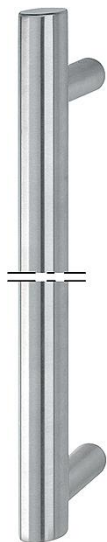

# Scheda tecnica

**duraplus®**

E5061 XL

Codice articolo	3347448
Codice EAN	4012789039887
Paese d'origine	Germania
Codice NC	83024110
Diametro/sezione	35 mm
Lunghezza	
Portata lunghezza	250-1000 mm
Portata distanza viti di fissaggio	100-970 mm
Finitura	F69 acciaio inox satinato
Assortimento	Assortimento pronta consegna
Confezione	1
Imballo	1

Maniglione diritto HOPPE con lunghezza eccezionale in acciaio inox:

- lunghezza maniglione: disponibile da 250-1000 mm
- interasse: disponibile da 100-970 mm
- sostegni: tondi, dritti
- fissaggio: non visibile, sistema di fissaggio n. 11 incluso

Occorre l'indicazione di lunghezza e interasse! Se si desidera una posizione asimmetrica dei sostegni, si deve indicare la posizione!