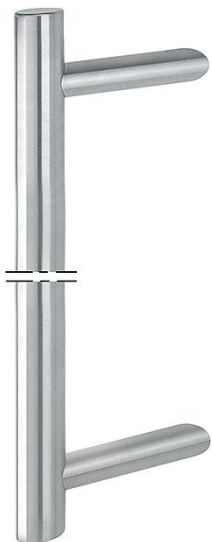

Technický list výrobku

duraplus®

E5062 XL

Objednací číslo	3347456
Kód EAN	4012789039894
Země původu	Německo
Tarif zboží / sazebník	83024110
Madlo průměr/průřez	35 mm
Délka	
Rozmezí délky	250-1000 mm
Rozmezí rozteče	100-970 mm
Barva	F69 ušlechtilá ocel matná
Sortiment	servisní sortiment
Balící jednotka	1
Kartón	1

HOPPE - nerezové madlo, tyčové délka na přání:

- Délka madla: možnost od 250-1000 mm
- Rozteč: možnost od 100-970 mm
- Podpěry: kruhové, zkosené 45°
- Upevnění: skryté, upevňovací systém pro madla č. 11