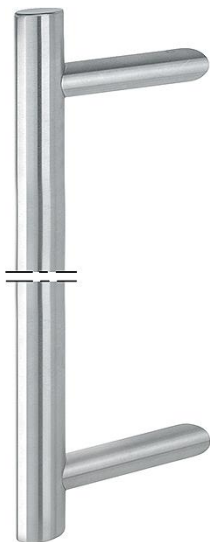

Produktdatablad

duraplus[®]

E5062 XL

Artikelnummer	3347456
EAN-kod	4012789039894
Ursprungsland	Tyskland
Tariffnummer på produkt	83024110
Draghandtagets diameter/tvårsnitt	35 mm
Längdområde	250-1000 mm
C/c måttområde	100-970 mm
Färg	F69 Rostfritt stål matt
Sortiment	service sortiment
Förpackningsenhet	1
Kartong	1

HOPPE-draghandtag i rostfritt stål, stångform med speciallängd:

- Handtagslängd: från 250-1000 mm tillgänglig
- C/C-avstånd: från 180-960 mm tillgänglig
- Stöd: runt, snett 45°
- Montering: dold, draghandtagsfästsystem nr 11

Ange önskad handtagslängd och C/C-avstånd! Om ni behöver en asymmetrisk placering på fäststaven, vänligen ange positionen och riktningen (höger eller vänster)!