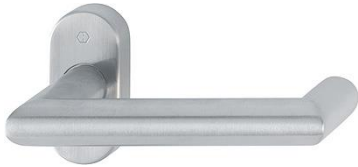

## Rotterdam

FS-E1401F/55

**duraplus**<sup>®</sup>

Artikelnummer	3428432
EAN-Code	4012789304138
Herkunftsland	Deutschland
Warentarifnummer	83024110
Türdicke	45-65 mm
Vierkantmaß	9 mm
Stiftlänge vorstehend	
Schrauben	M5x20 mm + Blindsteckmutter M5
Farbe	F69 Edelstahl matt
Sortiment	Kern-Sortiment
Packeinheit	2
Karton	12

HOPPE-Edelstahl-Feuerschutz-Antipanik-Rosetten-Türgriff-Halbgarnitur ohne Schlüsselrosette für Profiltüren:

- geprüft nach **DIN 18273** und mitgeprüft in Notausgangs-Verschlüssen nach **DIN EN 179**
- Lagerung: Türgriff fest/drehbar, Rückholfeder, wartungsfreies Gleitlager
- Verbindung: HOPPE-Antipanik-Vollstift
- Unterkonstruktion: Zamak mit Stahleinlage
- Befestigung: verdeckt, Gewindeschrauben und Blindsteckmutter M5