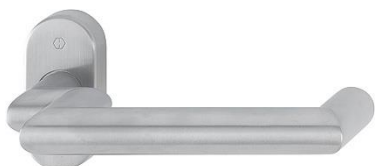

Produktdatenblatt

Rotterdam

FS-E1401GF2/55

duraplus[®]

Artikelnummer	3428459
EAN-Code	4012789304299
Herkunftsland	Deutschland
Warentarifnummer	83024110
Türdicke	45-65 mm
Vierkantmaß	9 mm
Stiftlänge vorstehend	
Schrauben	M5x20 mm + Blindsteckmutter M5
Farbe	F69 Edelstahl matt
Sortiment	Kern-Sortiment
Packeinheit	2
Karton	12

HOPPE-Edelstahl-Feuerschutz-Antipanik-Rosetten-Türgriff-Halbgarnitur ohne Schlüsselrosette für Profiltüren:

- geprüft nach **DIN 18273** und mitgeprüft in Notausgangs-Verschlüssen nach **DIN EN 179**
- Lagerung: gekröpfter Türgriff fest/drehbar, Rückhofeder, wartungsfreies Gleitlager
- Verbindung: HOPPE-Antipanik-Vollstift
- Unterkonstruktion: Zamak mit Stahleinlage
- Befestigung: verdeckt, Gewindeschrauben und Blindsteckmuttern M5