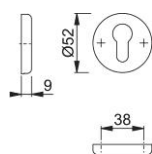

Ficha técnica de producto

duranorm[®]

17KS

Pareja bocallaves HOPPE, de aluminio, para puertas interiores:

- Base: nylon
- Fijación: no visible, tornillos multiuso

Código	3481428
Código EAN	4012789490794
País de origen	Italia
Código NC	83024110
Espesor puerta	
Medida cuadradillo	
WC	
Bocallave	PZ
Tornillos	3,5x17 mm
Color	F1 Aluminio color plata
Gama	Gama básica
Caja del producto	50
Embalaje de transporte	50