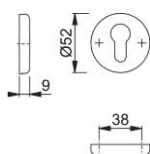

Ficha técnica de producto

duranorm[®]

17KS

Pareja bocallaves HOPPE, de aluminio, para puertas interiores:

- Base: nylon
- Fijación: no visible, tornillos multiuso

| | |
|------------------------|-------------------------|
| Código | 3481428 |
| Código EAN | 4012789490794 |
| País de origen | Italia |
| Código NC | 83024110 |
| Espesor puerta | |
| Medida cuadradillo WC | |
| Bocallave | PZ |
| Tornillos | 3,5x17 mm |
| Acabado | F1 Aluminio color plata |
| Gama | Gama básica |
| Caja del producto | 50 |
| Embalaje de transporte | 50 |