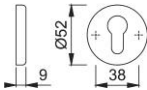

Produktdatenblatt

duraplus[®]

42KS

HOPPE-Aluminium-Schlüsselrosetten-Paar für Innentüren:

- Unterkonstruktion: Kunststoff
- Befestigung: verdeckt, Mehrzweckschrauben

Artikelnummer	3487125
EAN-Code	4012789504088
Herkunftsland	Italien
Warentarifnummer	83024110
Türdicke	
Stiftstärke WC	
Lochung	Profilzylinder
Schrauben	3,5x17 mm
Farbe	F9714M schwarz matt
Sortiment	Kern-Sortiment
Packeinheit	10
Karton	50