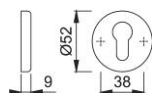

Ficha técnica de producto

duraplus[®]

42KS

Pareja bocallaves HOPPE, de aluminio, para puertas interiores:

- Base: nylon
- Fijación: no visible, tornillos multiuso

Código	3487125
Código EAN	4012789504088
País de origen	Italia
Código NC	83024110
Espesor puerta	
Medida cuadradillo WC	
Bocallave	PZ
Tornillos	3,5x17 mm
Acabado	F9714M negro mate
Gama	Gama básica
Caja del producto	10
Embalaje de transporte	50