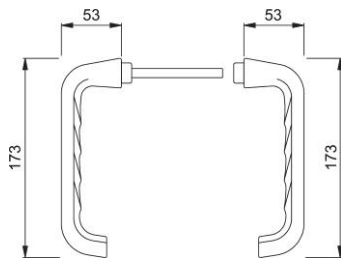

Produktdatenblatt

Paris

137

duraplus[®]

HOPPE-Aluminium-Türgriff-Paar für Innentüren:

- Verbindung: HOPPE-Profilvollstift (Stift-/Lochteil)
- Bund: für Lagerung lose

Artikelnummer	3529891
EAN-Code	4012789547535
Herkunftsland	Deutschland
Warentarifnummer	83024110
Türdicke	40-50 mm
Vierkantmaß	8 mm
Stiftlänge vorstehend	
Führung	Ø18 mm, 5,8 mm
	Bundlänge
Farbe	F1 Aluminium silberfarben
Sortiment	Kern-Sortiment
Packeinheit	5
Karton	30