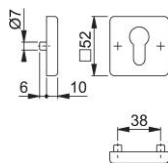

## duraplus®

52S

HOPPE - hliníková klíčová rozeta pro vchodové dveře (vnitřní strana):

- Podkonstrukce: ocel, podpůrné noky
- Upevnění: skryté, průchozí, pro šrouby M5

Objednací číslo	3561823
Kód EAN	4012789582819
Země původu	Německo
Tarif zboží / sazebník	83024110
Tloušťka dveří	
Rozměr čtyřhranu pro WC-dveře	
Otvor	profilová cylindrická vložka
Šrouby	bez šroubů
Barva	F1 hliník barvy stříbrné
Sortiment	základní sortiment
Balící jednotka	5
Kartón	30