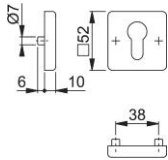

Produktdatenblatt

duraplus[®]

52S

HOPPE-Aluminium-Schlüsselrosette für Außentüren (Innenseite):

- Unterkonstruktion: Stahl, Stütznocken
- Befestigung: verdeckt, durchgehend, für Gewindeschrauben M5

Artikelnummer	3561823
EAN-Code	4012789582819
Herkunftsland	Deutschland
Warentarifnummer	83024110
Türdicke	
Stiftstärke WC	
Lochung	Profizylinder
Schrauben	ohne Schrauben
Farbe	F1 Aluminium silberfarben
Sortiment	Kern-Sortiment
Packeinheit	5
Karton	30