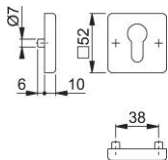

Produktdatenblatt

duraplus[®]

52S

HOPPE-Aluminium-Schlüsselrosette für Außentüren (Innenseite):

- Unterkonstruktion: Stahl, Stütznocken
- Befestigung: verdeckt, durchgehend, für Gewindeschrauben M5

Artikelnummer	3561823
EAN-Code	4012789582819
Herkunftsland	Deutschland
Warentarifnummer	83024110
Türdicke	
Stiftstärke WC	
Lochung	Profizylinder
Schrauben	ohne Schrauben
Farbe	F1 Aluminium silberfarben
Sortiment	Kern-Sortiment
Packeinheit	5
Karton	30